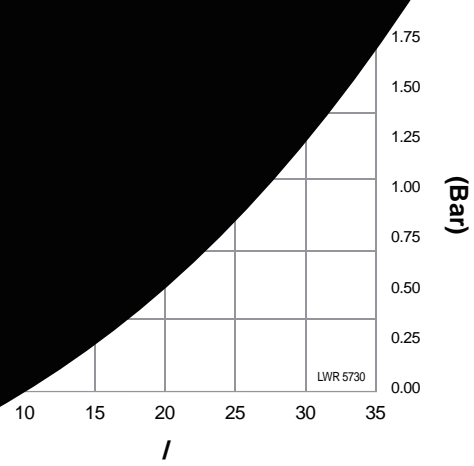

12 V - AC 400mA

115 V - AC 50/60 Hz

230 V - AC 50/60 Hz

100 V - AC 50/60 Hz

/

UL

	(gpm)	(lpm)
7	1.3	4.9
8		

*